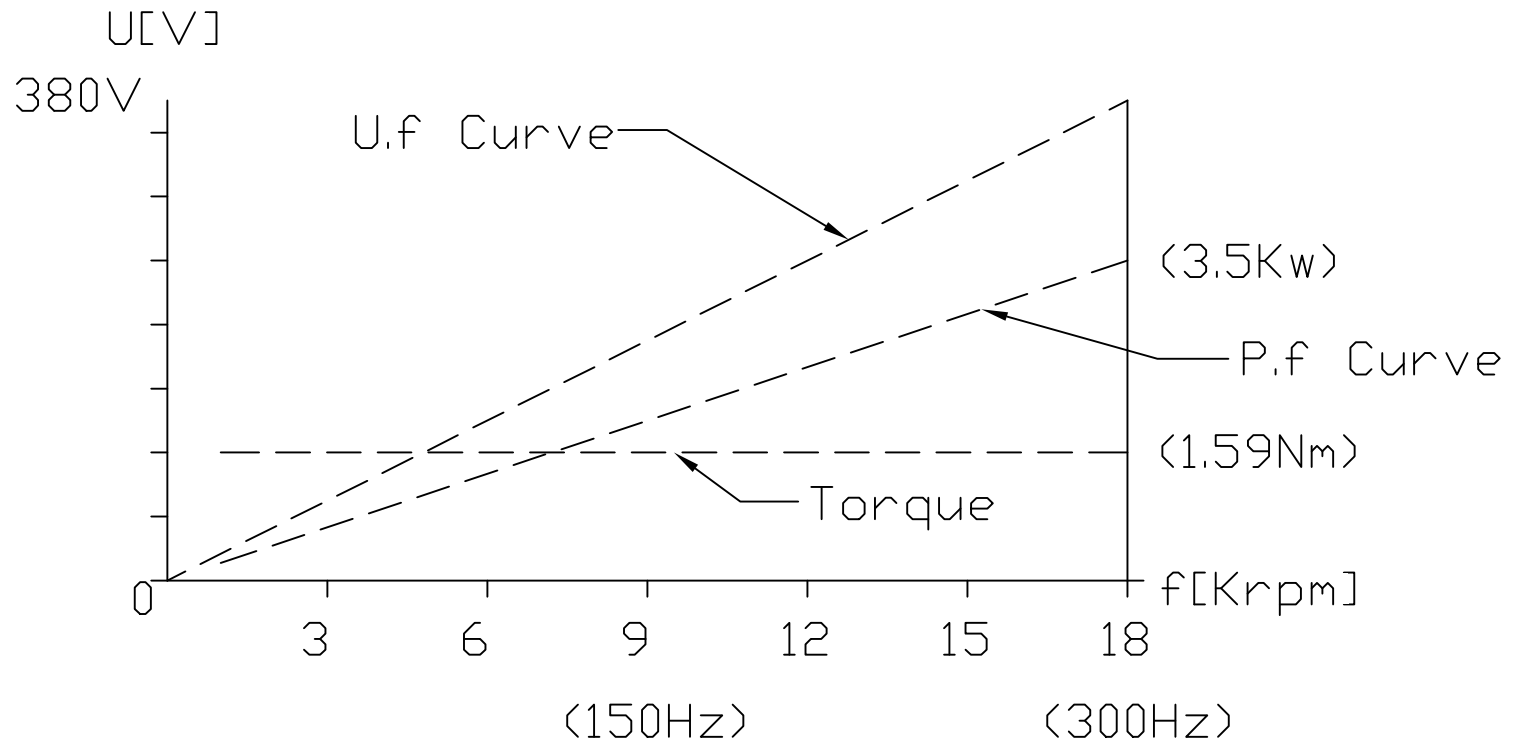

GDF46-18Z/3.5
380V 7.0A 2P

TA:20°C

Serv:S1

air cooling