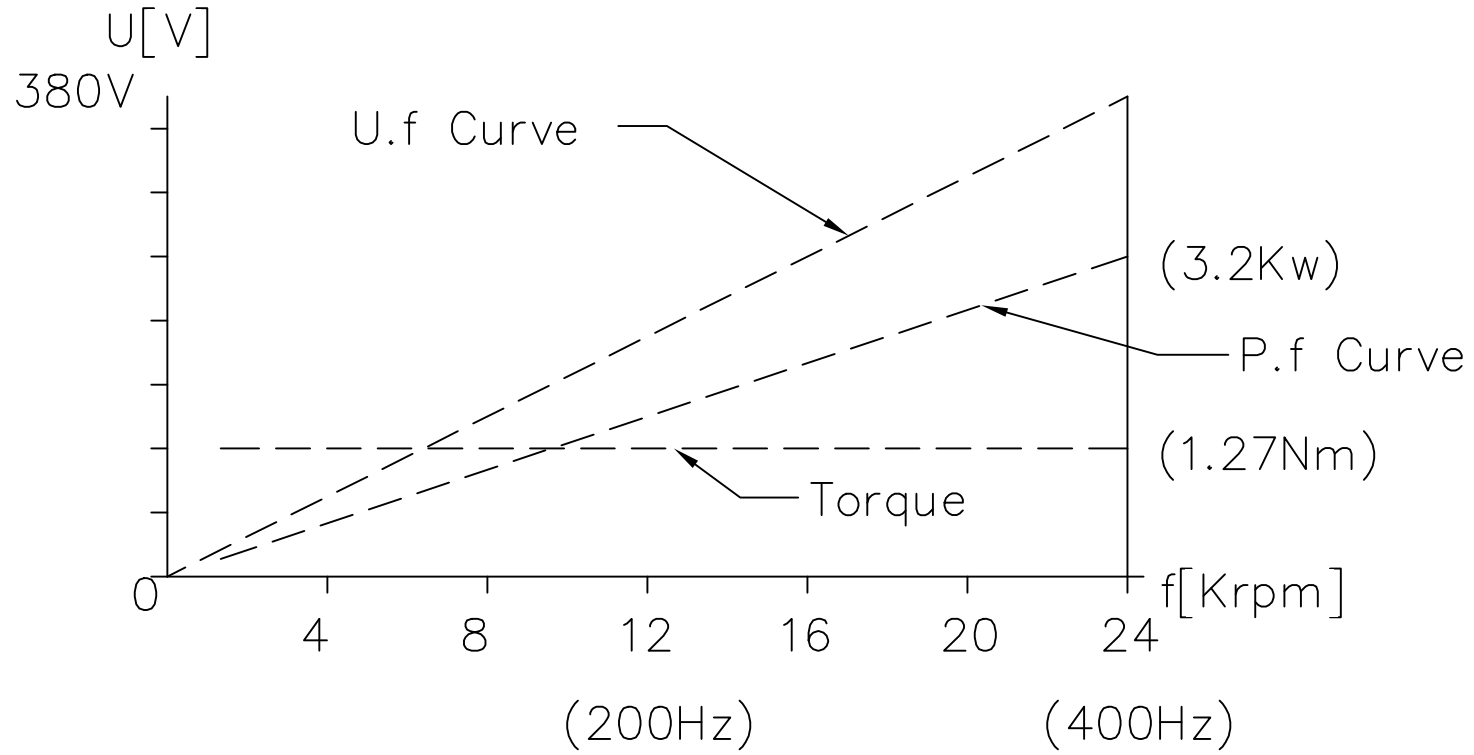

GDZ-24-2  
380V 7A 2P

TA:20°C

Serv:S1

Water cooling